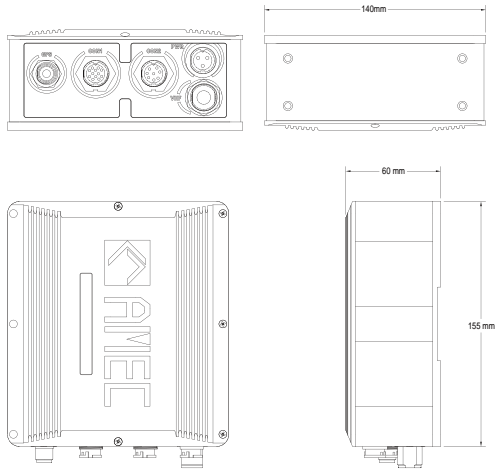

AMEC M-301/-303は、AIS技術を用いて開発されたAtoN (Aids to Navigation / 航路標識) 装置です。近くの船や海岸局にリアルタイムで情報を届けます。M-301はタイプ1、M-303はタイプ3です。M-30 x シリーズのAISをAtoN (航路標識) として用いた場合、以下のサービスをAIS搭載船もしくはAtoNの管理者に提供する事が可能です。

- 気象・波・海上情報の提供
- 灯浮標の位置の提供
- 航路やルート、制限エリアなどの情報提供
- 洋上風力設備、波力・潮力設備、石油プラットフォームなどの位置を提供
- 潮汐、海象の提供
- リアルタイム (もしくは限りなくリアルタイムに近い) なAtoN (航路標識) もしくは近隣のその他の支援機器の運用情報のモニタリング
- ブイの設置が困難な場合は、仮想AISを通じてAtoN (航路標識) の情報発信が可能

特徴

- ▶ BSH/CE/FCC/USCG認定のIALA、IECとITU製品との完全な互換性
- ▶ AISメッセージ 21、6、7、8、12、13、14、25 (導入するハードウェア環境とソフトウェアと設定決定します。)
- ▶ 気象情報、水路情報のメッセージ (メッセージ8)
- ▶ 仮想AISのサポート
- ▶ 連携とRATDMAのサポート (M-303のみ)
- ▶ 低消費電力、堅牢な筐体(IP64)
- ▶ 灯火と接続するためのモジュールを仕様
- ▶ Windowsベースの設定ソフトウェア

・システムの構成は、仕様ごとに異なります。

外形図

機器構成図

仕様

▶ 規格

IALA A-126	IEC 61162-1
IEC 60945	IEC 62320-2
IEC 61108-1	ITU-R M.1371-3

▶ GPS 受信機

受信チャンネル	50 channels
受信感度	≥ -159 dBm
水平位置精度	< 2.5 m 通常 < 2.0 m SBAS
対応衛星DGPS	SBAS: WAAS, EGNOS MSAS, GAGAN