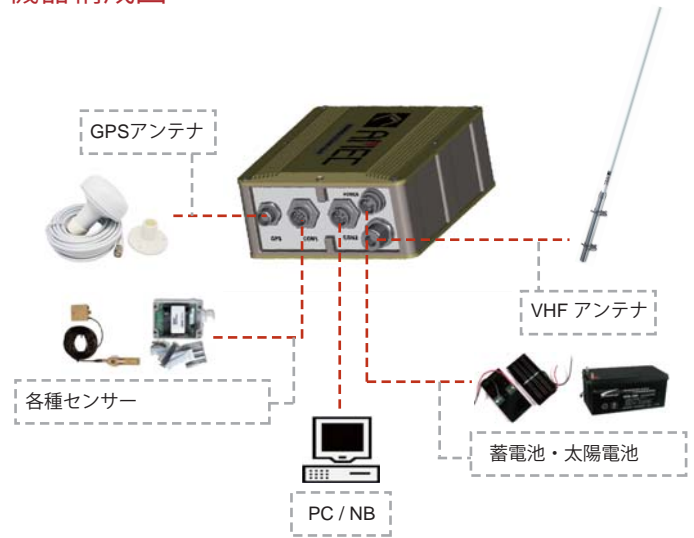

AMEC M-301/-303は、AIS技術を用いて開発されたAtoN (Aids to Navigation / 航路標識) 装置です。近くの船や海岸局にリアルタイムで情報を届けます。M-301はタイプ1、M-303はタイプ3です。M-30 x シリーズのAISをAtoN (航路標識) として用いた場合、以下のサービスをAIS搭載船もしくはAtoNの管理者に提供する事が可能です。

- 気象・波・海上情報の提供
- 灯浮標の位置の提供
- 航路やルート、制限エリアなどの情報提供
- 洋上風力設備、波力・潮力設備、石油プラットフォームなどの位置を提供
- 潮汐、海象の提供
- リアルタイム (もしくは限りなくリアルタイムに近い) なAtoN (航路標識) もしくは近隣のその他の支援機器の運用情報のモニタリング
- ブイの設置が困難な場合は、仮想AISを通じてAtoN (航路標識) の情報発信が可能

特徴

- ▶ BSH/CE/FCC/USCG認定のIALA、IECとITU製品との完全な互換性
- ▶ AISメッセージ 21、6、7、8、12、13、14、25 (導入するハードウェア環境とソフトウェアと設定決定します。)
- ▶ 気象情報、水路情報のメッセージ (メッセージ8)
- ▶ 仮想AISのサポート
- ▶ 連携とRATDMAのサポート (M-303のみ)
- ▶ 低消費電力、堅牢な筐体(IP64)
- ▶ 灯火と接続するためのモジュールを仕様
- ▶ Windowsベースの設定ソフトウェア

・システムの構成は、仕様ごとに異なります。

外形図

機器構成図

仕様

▶ 規格

IALA A-126	IEC 61162-1
IEC 60945	IEC 62320-2
IEC 61108-1	ITU-R M.1371-3

▶ GPS 受信機

受信チャンネル	50 channels
受信感度	≥ -159 dBm
水平位置精度	< 2.5 m 通常 < 2.0 m SBAS
対応衛星DGPS	SBAS: WAAS, EGNOS MSAS, GAGAN