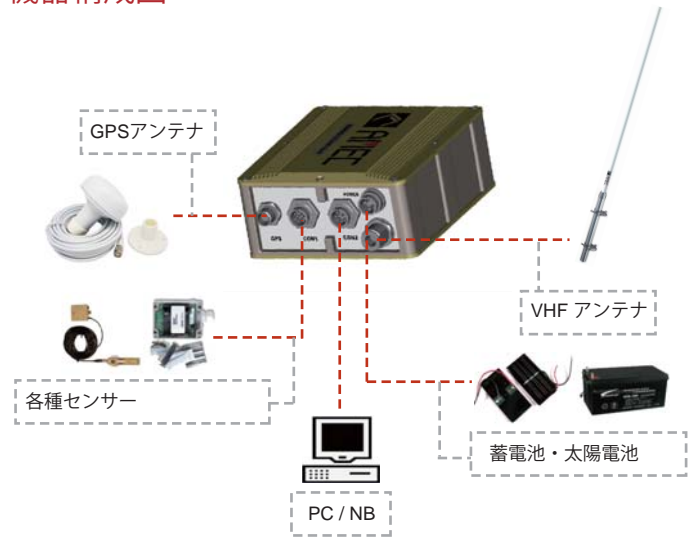

AMEC M-301/-303は、AIS技術を用いて開発されたAtoN (Aids to Navigation / 航路標識) 装置です。近くの船や海岸局にリアルタイムで情報を届けます。M-301はタイプ1、M-303はタイプ3です。M-30 x シリーズのAISをAtoN (航路標識) として用いた場合、以下のサービスをAIS搭載船もしくはAtoNの管理者に提供する事が可能です。

- 気象・波・海上情報の提供
- 灯浮標の位置の提供
- 航路やルート、制限エリアなどの情報提供
- 洋上風力設備、波力・潮力設備、石油プラットフォームなどの位置を提供
- 潮汐、海象の提供
- リアルタイム (もしくは限りなくリアルタイムに近い) なAtoN (航路標識) もしくは近隣のその他の支援機器の運用情報のモニタリング
- ブイの設置が困難な場合は、仮想AISを通じてAtoN (航路標識) の情報発信が可能

特徴

- ▶ BSH/CE/FCC/USCG認定のIALA、IECとITU製品との完全な互換性
- ▶ AISメッセージ 21、6、7、8、12、13、14、25 (導入するハードウェア環境とソフトウェアと設定決定します。)
- ▶ 気象情報、水路情報のメッセージ (メッセージ8)
- ▶ 仮想AISのサポート
- ▶ 連携とRATDMAのサポート (M-303のみ)
- ▶ 低消費電力、堅牢な筐体(IP64)
- ▶ 灯火と接続するためのモジュールを仕様
- ▶ Windowsベースの設定ソフトウェア

・システムの構成は、仕様ごとに異なります。

外形図

機器構成図

仕様

▶ 規格

IALA A-126	IEC 61162-1
IEC 60945	IEC 62320-2
IEC 61108-1	ITU-R M.1371-3

▶ GPS 受信機

受信チャンネル	50 channels
受信感度	≥ -159 dBm
水平位置精度	< 2.5 m 通常 < 2.0 m SBAS
対応衛星DGPS	SBAS: WAAS, EGNOS MSAS, GAGAN